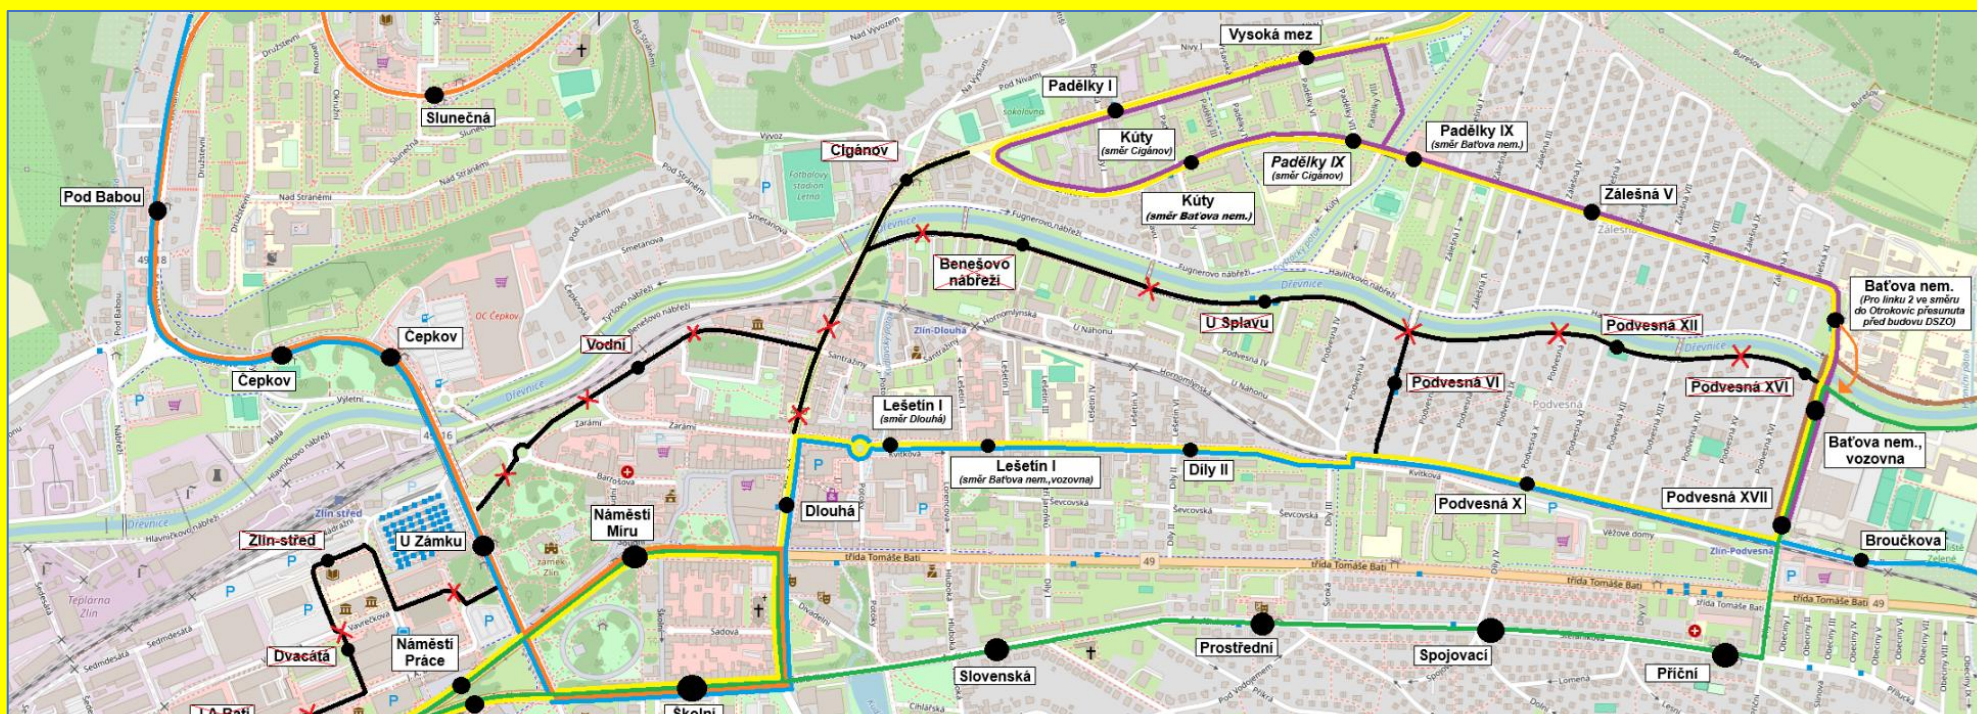

Omezení dopravy Festivalový půlmaraton

Public transport restriction due to Film festival half marathon

DOPRAVNÍ SPOLEČNOST
ZLÍN-OTROKOVICE, s.r.o.

X2 X4 X5 X8 X9

X33 X38 X

V NEDĚLI on Sunday

31. 5. 2026

10:00 – 13:00

Omlouváme se cestujícím za způsobené komplikace. We apologise for any inconveniences.

Bližší informace a výlukové jízdní řády: <https://www.dszo.cz/aktuality/festivalovy-pulmaraton/>

www.dszo.cz,
dispecink@dszo.cz

+420 577 052 103
+420 577 052 163

fb.com/dszoc

X2: Bartošova Čtvrť - Otrokovice,žel.st. (po Štefánikově ul.)
X4, X5: Podhoří,točna - Lešná,zoo - Podhoří,točna (po Kvitkové ul. a tř. 2. května)
X8, X9: JS,Kocanda / JS,Středová - Školní - Náměstí Miru - JS,Kocanda / JS,Středová
X33: Bartošova Čtvrť,zdrav.škola - Zlínské Paseky,točna (po Kvitkové ul.)
X38: Příluky,Za Kapličkou - Baťova nem.,vozovna / Podvesná XVII
X: Baťova nem.,vozovna - Vysoká mez - Podvesná XVII (po tř. 2. května a Sokolské ul.)